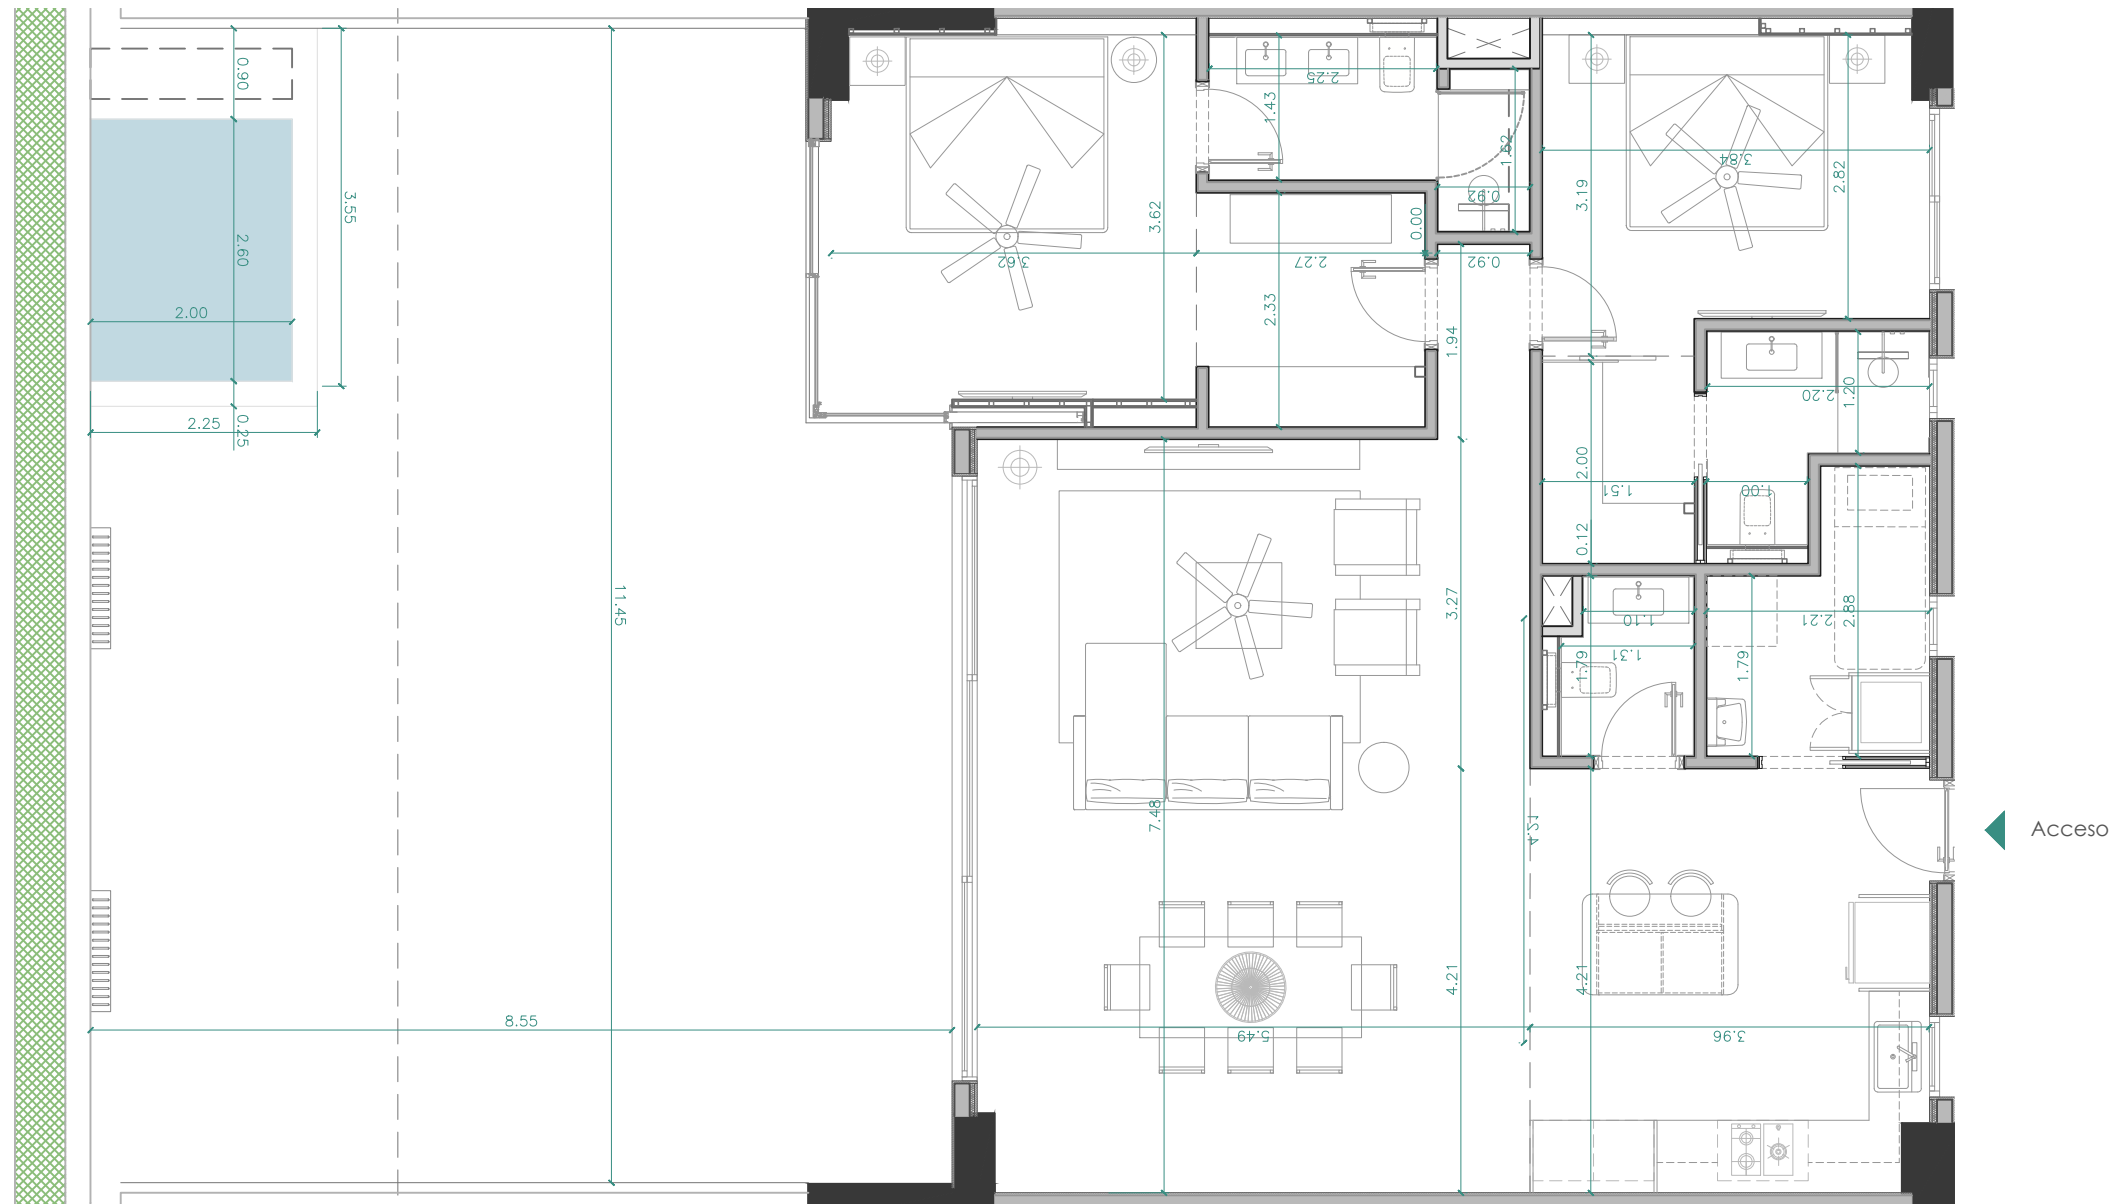

Superficie Construida Interior	123,94 m ²
Superficie Terraza Cubierta	59,19 m ²
Superficie Terraza Descubierta	48,00 m ²
Superficie Construida Total	231,13 m ²

MARINA GARDEN 2

Cap Cana - Marina Sur
Republica Dominicana

Nombre de plano:

Planta Arquitectónica
Distribución

Denominación:

2 HABITACIONES

Fecha | 08/2023

Escala | 1:75 _ [17X11"]

Observaciones:

GESPROINGROUP